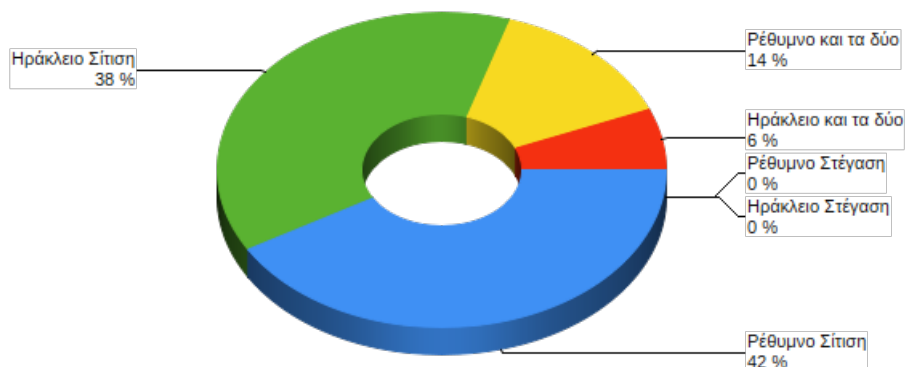

Κατανομή / Τύπος Αίτησης (2022-23)

Γάλλου (Ρέθυμνο) - Βούτες (Ηράκλειο)

Τύπος Αίτησης	Πλήθος
Ρέθυμνο Σίτιση	451
Ηράκλειο Σίτιση	415
Ρέθυμνο και τα δύο	151
Ηράκλειο και τα δύο	68
Ρέθυμνο Στέγαση	0
Ηράκλειο Στέγαση	0
<i>Σ 1,085</i>	

Βούτες (Ηράκλειο)

Τύπος Αίτησης	Πλήθος
Σίτιση	415
Και τα δύο	68
<i>Σ 483</i>	

Γάλλου (Ρέθυμνο)

Τύπος Αίτησης	Πλήθος
Σίτιση	451
Και τα δύο	151
Σύνολο	602

Υποστήριξη: ΚΤΠΕ/Μηχανογράφηση™