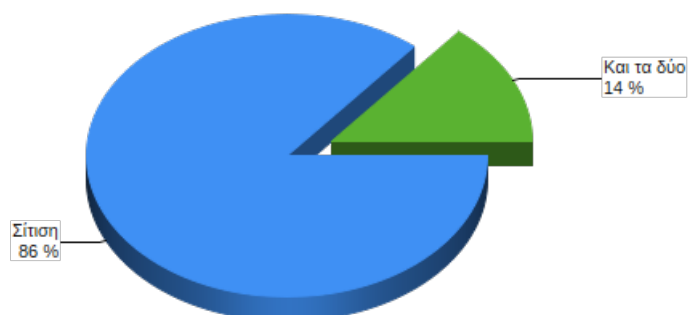

Κατανομή / Τύπος Αίτησης (2022-23)

Γάλλου (Ρέθυμνο) - Βούτες (Ηράκλειο)

Τύπος Αίτησης	Πλήθος
Ρέθυμνο Σίτιση	451
Ηράκλειο Σίτιση	415
Ρέθυμνο και τα δύο	151
Ηράκλειο και τα δύο	68
Ρέθυμνο Στέγαση	0
Ηράκλειο Στέγαση	0
<i>Σ 1,085</i>	

Βούτες (Ηράκλειο)

Τύπος Αίτησης	Πλήθος
Σίτιση	415
Και τα δύο	68
<i>Σ 483</i>	

Γάλλου (Ρέθυμνο)

Τύπος Αίτησης	Πλήθος
Σίτιση	451
Και τα δύο	151
Σύνολο	602

Υποστήριξη: ΚΤΠΕ/Μηχανογράφηση™