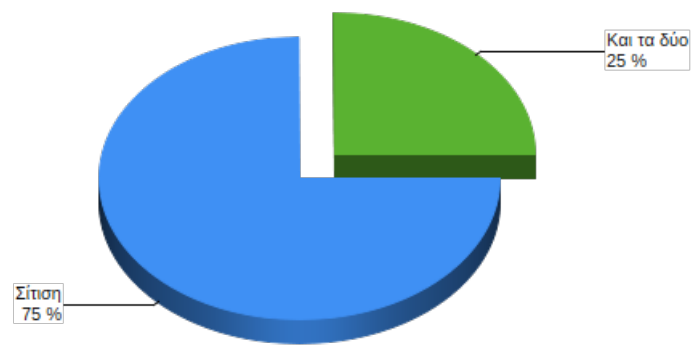

Κατανομή / Τύπος Αίτησης (2022-23)

Γάλλου (Ρέθυμνο) - Βούτες (Ηράκλειο)

Τύπος Αίτησης	Πλήθος
Ρέθυμνο Σίτιση	451
Ηράκλειο Σίτιση	415
Ρέθυμνο και τα δύο	151
Ηράκλειο και τα δύο	68
Ρέθυμνο Στέγαση	0
Ηράκλειο Στέγαση	0
<i>Σ 1,085</i>	

Βούτες (Ηράκλειο)

Τύπος Αίτησης	Πλήθος
Σίτιση	415
Και τα δύο	68
<i>Σ 483</i>	

Γάλλου (Ρέθυμνο)

Τύπος Αίτησης	Πλήθος
Σίτιση	451
Και τα δύο	151
Σύνολο	602

Υποστήριξη: ΚΤΠΕ/Μηχανογράφηση™